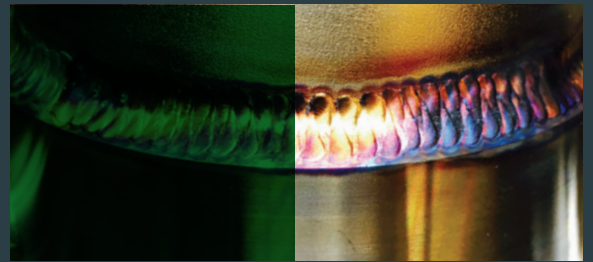

## FILTR REÁLNÝCH BAREV

Nově vyvinutý UV/IR filtr umožňuje pro optreotypicky věrné barevné zobrazení a přináší barvy do světa svářečů.

Shade Level

2.5