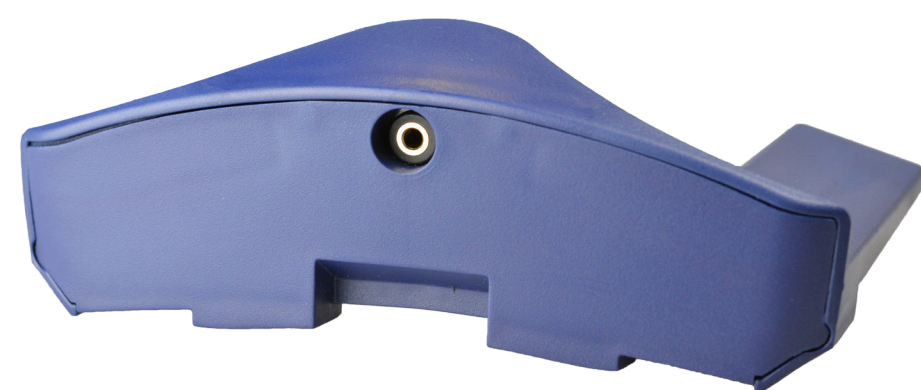

Původní akumulátor a nabíječka k AerGO®

Standardní AerGO® akumulátor
30 00 13
*[Dostupné do 03/2018,
nebo do vyprodání zásob]*